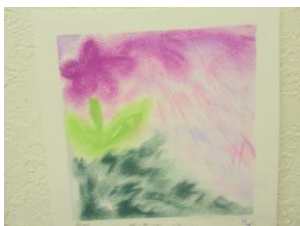

# 絵本とパステルアート体験会 先着 6 名様

パステルアート展 1月28日3時～・29, 30, 31日4時まで

絵が苦手な人 大歓迎!!!

**日時**：2月1日（火）10時30分～12時30分

**参加費**：本日2時間→2000円

※画材は準備しています

通常2時間→3000円・4時間→5000円

**場所**：リトルベア 名古屋市緑区鹿山2-27 ☎052-899-1282

**テーマ**：詩や絵本を楽しみながら潜在意識に働きかけます

自分の心のコアからでてくるパステルアートを描き本来の輝く自分自身に出会いましょう

**内容**：声を出したり、絵本や詩を聴いたり、ウキウキ・ワクワクしたりしながら、3歳のこどもに帰って左手を使って自由にアートを描いてみましょう

「しずくの絵本とパステルアートの森」 もりたしげこ